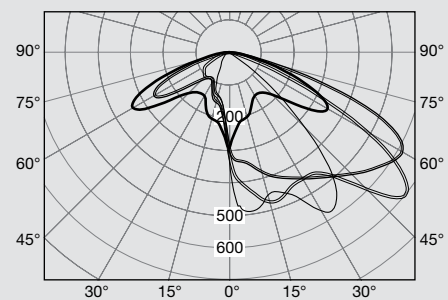

LED - zdroje svetla v kombinaci s vysoce ucinny m reflektorem smeruje svetlo tam kde je potreba

Robustni kryt vyrobeny ze slitin hliniku zarucuje vynikajici trvanlivost za vseh povetnostnich podminek

ENERGO 90 s 90 LED zdroji ma lepsi svetelnou vystupni charakteristiku a polovicni spotrebu energie

Svet.tok 9300lm
Tepl.chromaticnosti 4200K
Spotreba 122W
Zivotnost min.60.000 hodin
Kryti IP66
Váha 8kg

Cena svitidla na vyzadani - kontakty viz. nize