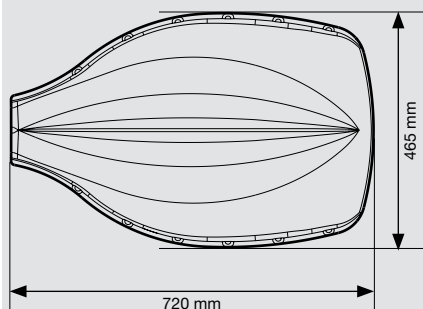

ENERGO 90 s 90 LED zdroji ma lepsi svetelnou vystupni charakteristiku a polovicni spotrebu energie

Svet.tok 9300lm
Tepl.chromaticnosti 4200K
Spotreba 122W
Zivotnost min.60.000 hodin
Kryti IP66
Váha 8kg

Cena svitidla na vyzadani - kontakty viz. nize

cd/klm
— C0-C180 — C15-C195 — C30-C210 — C90-C270