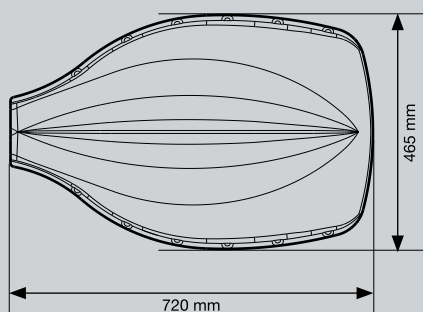

LED - zdroje světla v kombinaci s vysoce účinným reflektorem. Směřuje světlo tam, kde je potřeba

Robustní kryt vyrobený ze slitiny hliníku zaručuje vynikající trvanlivost za všech povětrnostních podmínek

ENERGO 90 s 90-ti LED zdroji má lepší světelnou výstupní charakteristiku a poloviční spotřebu energie

Světelný tok: 9300lm
Tepl. chromat.: 4200K
Spotřeba: 122W
Životnost min. 60.000 hod.
Krytí: IP66
Váha: 8kg

Cena svítidla na vyžádání, kontakty - viz níže