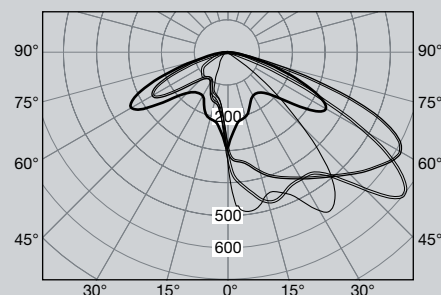

LED - zdroje světla v kombinaci s vysoce účinným reflektorem. Směřuje světlo tam, kde je potřeba

Robustní kryt vyrobený ze slitiny hliníku zaručuje vynikající trvanlivost za všech povětrnostních podmínek

ENERGO 90 s 90-ti LED zdroji má lepší světelnou výstupní charakteristiku a poloviční spotřebu energie

Světelný tok: 9300lm
Tepl. chromat.: 4200K
Spotřeba: 122W
Životnost min. 60.000 hod.
Krytí: IP66
Váha: 8kg

Cena svítidla na vyžádání, kontakty - viz níže